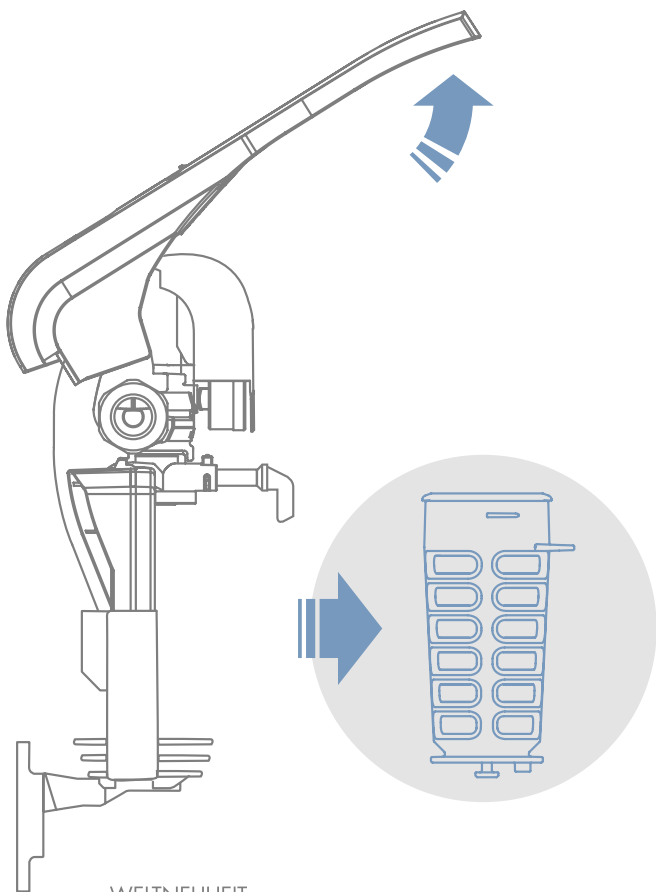

2

Hochziehen

und damit automatisches Ausstoßen des Hygienetresors.

Der Hygienetresor besteht aus der Filtertasse und dem Filterelement. Einfach rausziehen. Das ist einfach und absolut sicher.

Sicherheit gibt zusätzlich die 10-Jahres-Werksgarantie, die Sie sich mit der Produktregistrierung gratis sichern.

Das ist so sicher – wie nie zuvor

WELTNEUHEIT
Einhebelbedienung