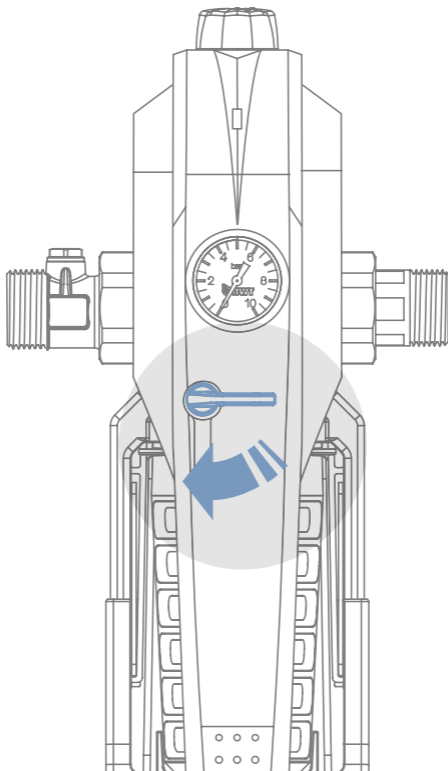

1

ENTRIEGELN

der Sicherung und damit gleichzeitiges Absperren des Wassers.

Einfach den Hebel nach unten drehen und schon ist das Wasser in beiden Richtungen abgesperrt.

Das ist einzigartig am Markt und erfüllt genau die Wünsche und Forderungen unserer Kunden nach mehr Komfort und Sicherheit.

So können Sie selbst leicht den Austausch des Filterelements vornehmen.

Kein langes Zudrehen der Absperrarmaturen, kein Spritzwasser, kein Werkzeug, kein Schmutz.

Das ist so komfortabel – wie nie zuvor.