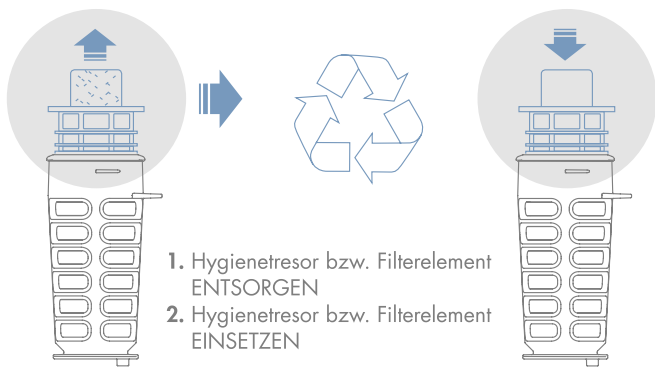

3

Einsetzen

des neuen Hygienetresors bzw. Filterelements. Hebel schließen. Verriegeln. **Fertig.**

Jetzt nimmt man den neuen Hygienetresor, entfernt das Hygienesiegel sowie den Deckel und schiebt ihn in die Führungsschiene ein.

Natürlich kann man auf Wunsch auch nur das Filterelement wechseln. Für den hygienischen Wechsel liegen Handschuhe bei.

Der Filterhebel wird nun wieder geschlossen.

Die Verriegelung für das Wasser ist wieder geöffnet. Und das alles in weniger als 30 Sekunden.

Das ist so hygienisch – wie nie zuvor

WELTNEUHEIT
E1 Hygienetresor