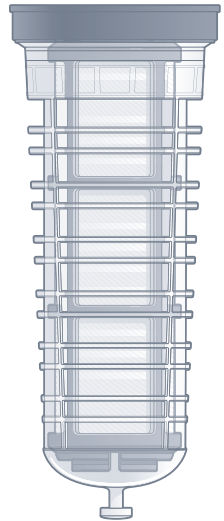

WELTNEUHEIT E1 HYGIENETRESOR

Nachbestellung

E1 Hygienetresor
bestehend aus Filtertasse und
Filterelement (Einzelverpackung)

Bestell-Nr. AT: 810393

Bestell-Nr. DE: 10393

EAN 9022000903939

1 FILTERELEMENT

Nachbestellung

E1 Filterelement
Verpackung mit zwei Filterelementen
(2 Stück je Verpackung)
inkl. Hygienehandschuhe

Bestell-Nr. AT: 810386

Bestell-Nr. DE: 10386

EAN 9022001103864

E1 Einhebelfilter –
so hygienisch, komfortabel
und sicher – wie nie zuvor